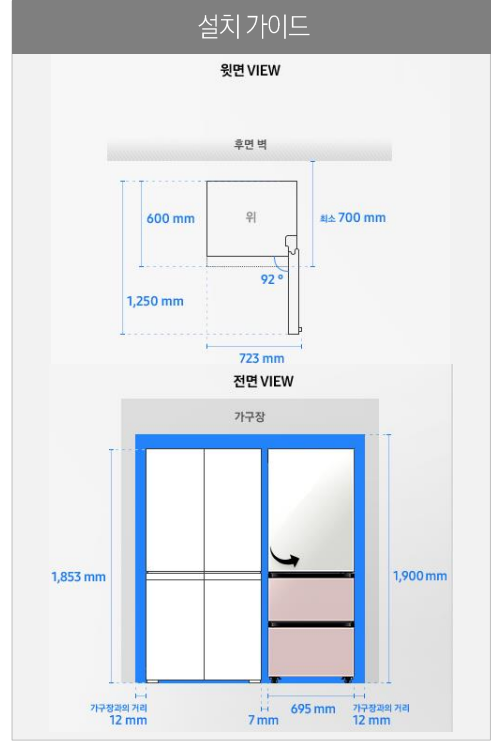

### 7가지 맞춤 보관기능

김치에 최적화된 7가지 맞춤 보관기능으로 김치의 아삭함은 오래오래 지킴, 곡류, 와인, 채소 등 보관이 까다로운 식재료를 깔끔하게 보관할 수 있습니다.

\* 김치냉장고 모델 별 김치통 종류 및 개수 상이함

\* 김자/바나나모드 등, 하칸에만 적용가능  
\* 자사 실험치로 실제 사용 환경에 따라 달라질 수 있음

Model Code		RQ33R7422AP
규격	크기(가로×높이×깊이)	695 x 1,853 x 600 mm
용량	전체 용량(Liter)	313 ℓ
	상실 용량	162 ℓ
	중실 서랍 용량(Liter)	88 ℓ
	하실 용량	63 ℓ
냉각방식	냉각방식	메탈냉각
성능	소비효율등급	2등급
	정격 전압	220V/60Hz
	소비전력	11.8 kWh/월
	냉동운전 시 소비전력	24.0 kWh/월
기본 사양	컴프레서	디지털 인버터 컴프레서
	냉매	R-600a
	메탈쿨링	메탈쿨링 도어
	저장용기	안심
	저장용기 구성	상칸 : 10.0 ℓ × 6 EA (안심) 중칸 : 10.8 ℓ × 4 EA (안심), 하칸 : 10.8 ℓ × 2 EA (안심)
	탈취기	칸칸칸 청정탈취
속성	정전메모리	있음
	속성	상온속성/저온쿨링속성(상/중칸)
김치저장	속성시간표시	있음
	일반김치	강냉/표준/약냉
	저염김치	표준/약냉
	아삭김치	있음
	구입김치	있음
	패널 교체	가능
외관 사양	도어 개폐 방식	복합식(상칸: 스윙, 중/하칸: 서랍)
	디스플레이 타입	LED Touch
	패널	Panel Ready
	색상	Panel Ready
스마트	WiFi 내장	있음
앱 연결	SmartThings 모바일 앱 지원	지원