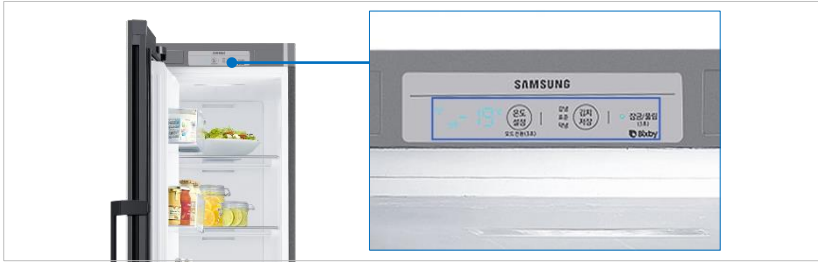

BESPOKE

키친핏 | 1도어(변온)240ℓ

식습관에 맞춰 냉장, 냉동, 김치냉장고로 변온 가능

냉장, 냉동, 김치냉장고로 변온 가능한 1도어 냉장고

싱글족에게는 냉장, 냉동이 있는 실속형 2도어와 개성 있는 컬러조합을 추천합니다.