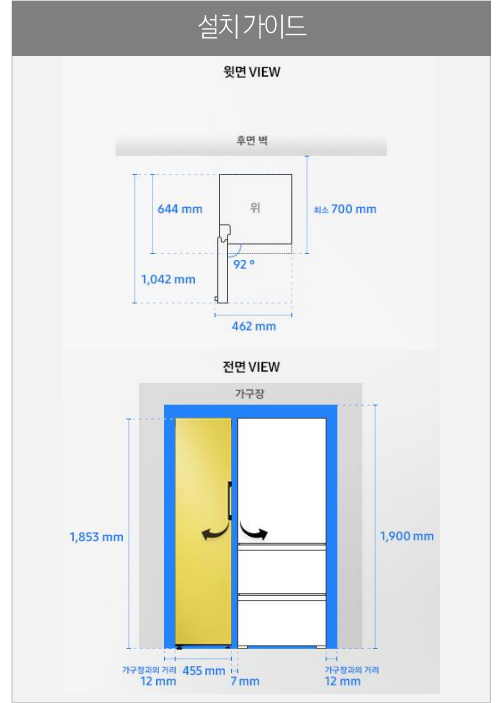

### 가변형 도어

설치 공간의 방향이나, 고객의 사용성에 따라 도어 오픈 방향을 자유롭게 변경할 수 있습니다.

\* 최초 설치 이후 변경 시 비용 발생

Model Code		RZ24R5600AP
규격	크기 (가로×높이×깊이)	455 x 1,853 x 685 mm (핸들제외 595 x 1,853 x 644 mm)
용량	전체 용량(Liter)	240 ℓ
냉각방식	냉각방식	멀티냉각시스템
기본 사양	컴프레서	디지털 인버터 컴프레서
냉동실 사양	변온 기능	냉동/냉장/김치저장
	급속냉동	있음
	LED 라이팅	LED 라이팅 (Top)
	선반 재질	강화유리
	서랍 개수	2 개
	선반 개수 (전체)	5 개
외관 사양	도어가드 개수	4 개
	도어 핸들	Slim Easy bar
	디스플레이 타입	LED Display
	색상	Panel Ready
스마트	WiFi 내장	있음
앱 연결	SmartThings 모바일 앱 지원	지원