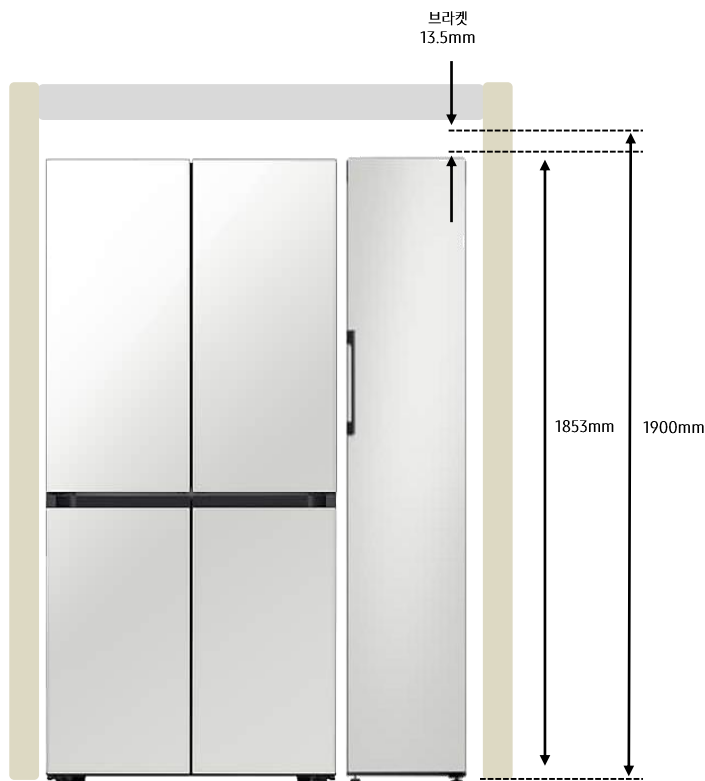

BESPOKE

키친핏 냉장고/김치플러스

BESPOKE 키친핏은 싱크대 라인에 딱 맞춰 튀어나오는 부분 없이 더욱 완벽한 주방 인테리어를 완성합니다.

설치 가이드

정면