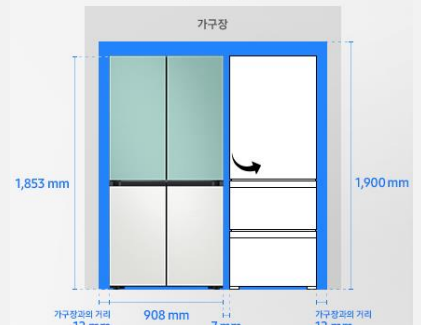

전면 VIEW

Model Code		RF61R91C3AP
규격	크기(가로×높이×깊이)	908×1,853×697 mm
기본 사양	냉매	R-600a
	도어알람	있음
	잠금키	있음
냉각방식	컴프레서	디지털 인버터 컴프레서
	독립냉각	트리플 독립냉각
냉장실사양	LED 라이팅	트리플 라이팅
	계란 보관함	있음
	빅가드	있음
	선반 개수 (전체)	5 개
	선반 재질	강화유리
	선반 타입	높이 조절 선반
	아채실 박스 개수	일반채소실 2 개
성능	이온살균청정기+	없음
	UV정장탈취기	없음
	탈취기	청정탈취+
에너지	소비전력	26.5 kWh/월
	소비효율등급	3등급
오른쪽 하단	LED 라이팅	있음
	가드	없음
	박스	2 개
	변온실(°C)	냉동: -23°C~-17°C, 살얼음: -5°C, 김치: 강냉/표준/약냉, 냉장: 2°C
	선반	1 개
외관 사양	패널 교체	가능
	도어 타입	플랫디자인
	도어 핸들	히든 핸들
	디스플레이 타입	LED 터치 (Top Table)
왼쪽 하단	색상	패널 레디
	LED 라이팅	있음
	도어가드	없음
	박스	2 개
용량	선반	1 개
	제빙기	Twist 아이스메이커
	냉동 변온실 용량(Liter)	112 ℓ
	냉동실 용량(Liter)	112 ℓ
	냉장실 용량(Liter)	381 ℓ
스마트	전체 용량(Liter)	605 ℓ
	WiFi 내장	있음
앱연결	SmartThings 모바일 앱 지원	지원

* 애플리케이션 다운로드 방법 : 삼성 앱스 또는 Play 스토어에서 'SmartThings'로 검색하면 다운로드 받을 수 있습니다.

* SmartThings 앱은 자사 폰 안드로이드 OS 5.0(롤리팝) 이상, 타사 폰 안드로이드 OS 6.0(마시멜로우) 이상, iOS 10.0 이상 지원, 삼성전자 스마트폰(갤럭시 S 및 노트 시리즈), 아이폰 6 이상에 최적화되어 있습니다.

* 에너지 소비효율은 기준 변경이나 성능 개선에 따라 등급이 변경될 수도 있습니다.